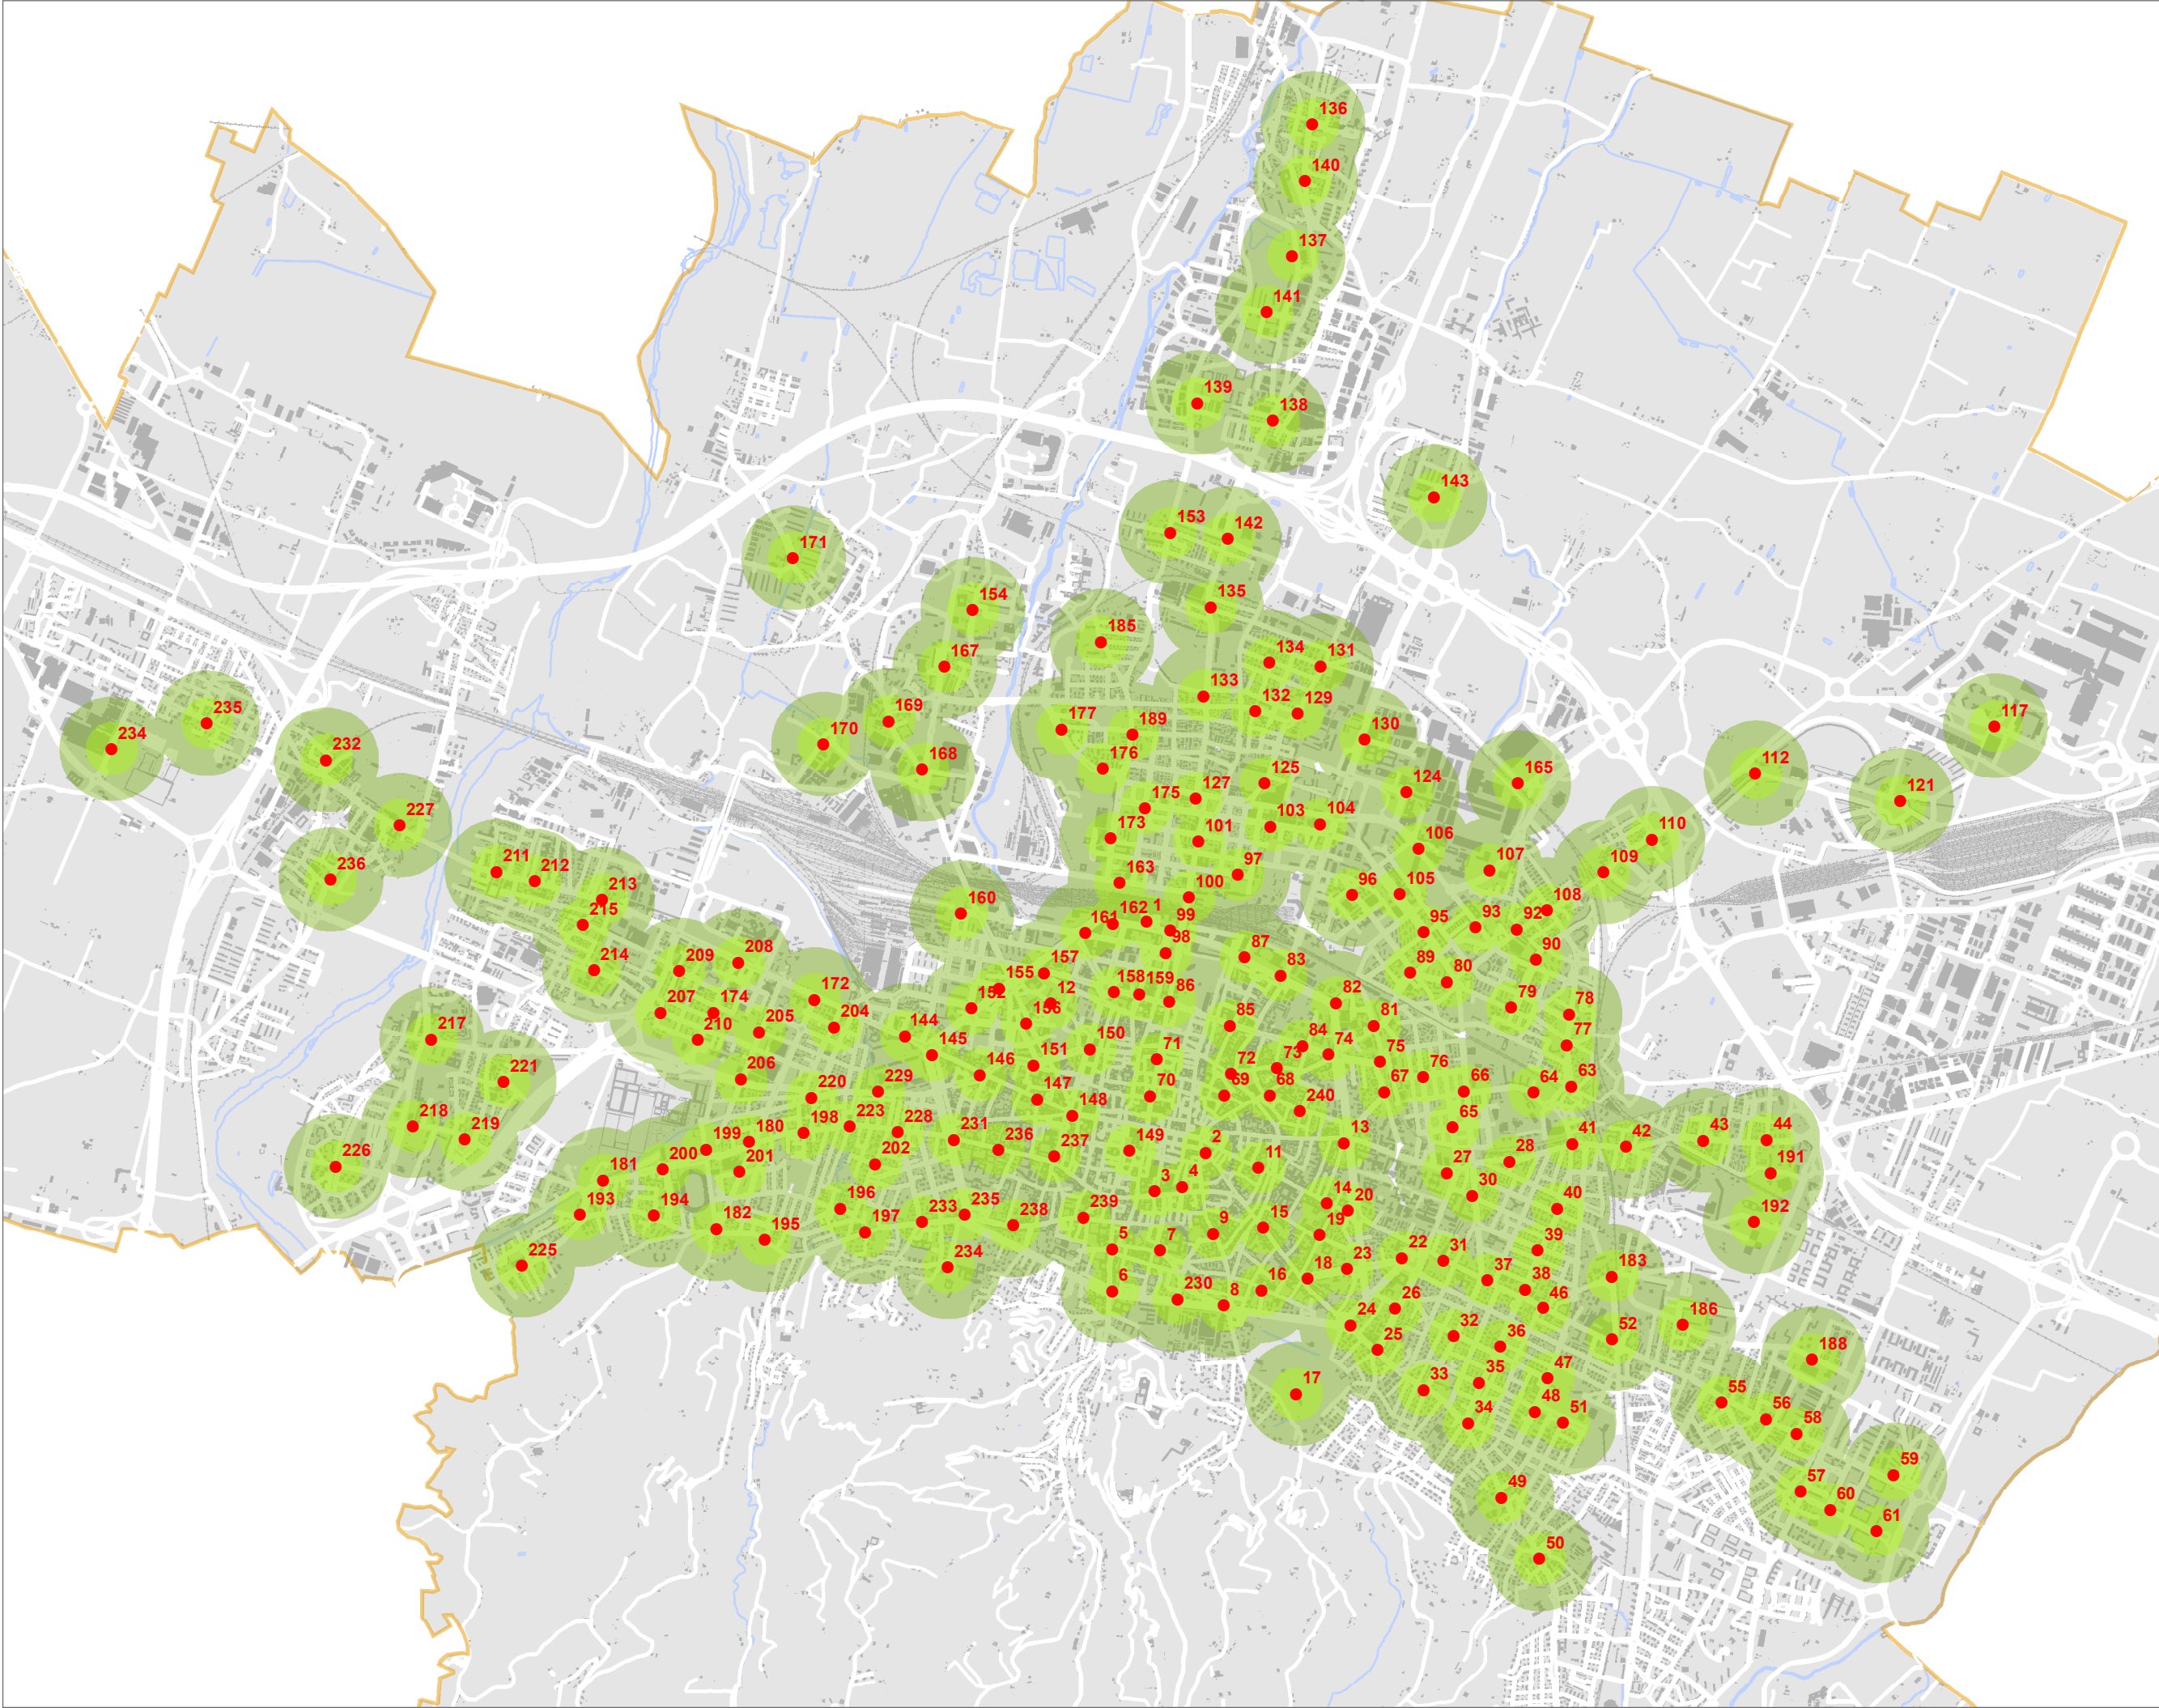

POSTAZIONI DEL NUOVO SERVIZIO DI BIKE SHARING

LEGENDA

- postazioni bike sharing
- 150 metri
- 300 metri

Cartografia di base

- edifici
- idrografia
- ferrovie
- area comunale

data febbraio 2019

scala 1:35.000
tavola **UNICA**